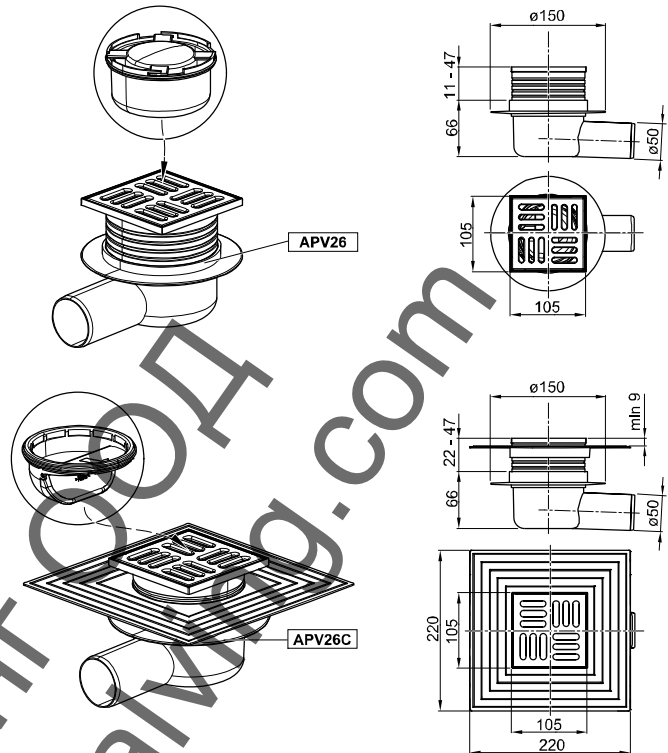

APV26 APV26C