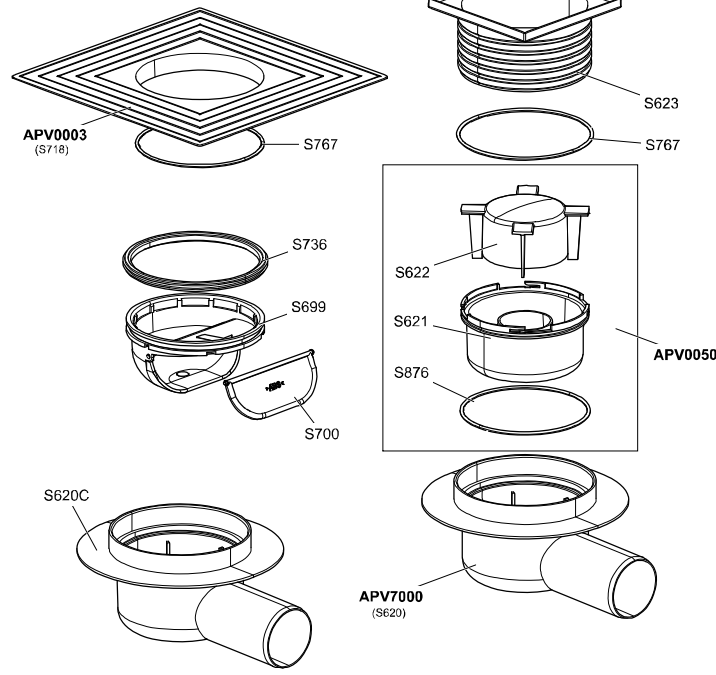

- CZ** Podlahová vpusť 105x105/50mm - Návod k montáži
- SK** Podlahová vpusť 105x105/50mm - Návod k montáži
- RU** Сливной трап 105x105/50mm - Инструкция по монтажу
- GB** Floor drain 105x105/50mm - Mounting instructions
- D** Bodenablauf 105x105/50mm - Montageanleitung
- HU** Padló lefolyó 105x105/50mm - Szerelési útmutató
- PL** Sifon pardseala 105x105/50mm - Instrukciji de montaj
- ES** Kratka ściekowa 105x105/50mm - Instrukcja montażowa
- LT** Podovi išpluskatelnis atvori 105x105/50mm - Rykovodstvo za montaz
- LV** Tīraps 105x105/50mm - Montāvimo instrukcija
- LV** Grīdas traps 105x105/50mm - Montāžas instrukcijas